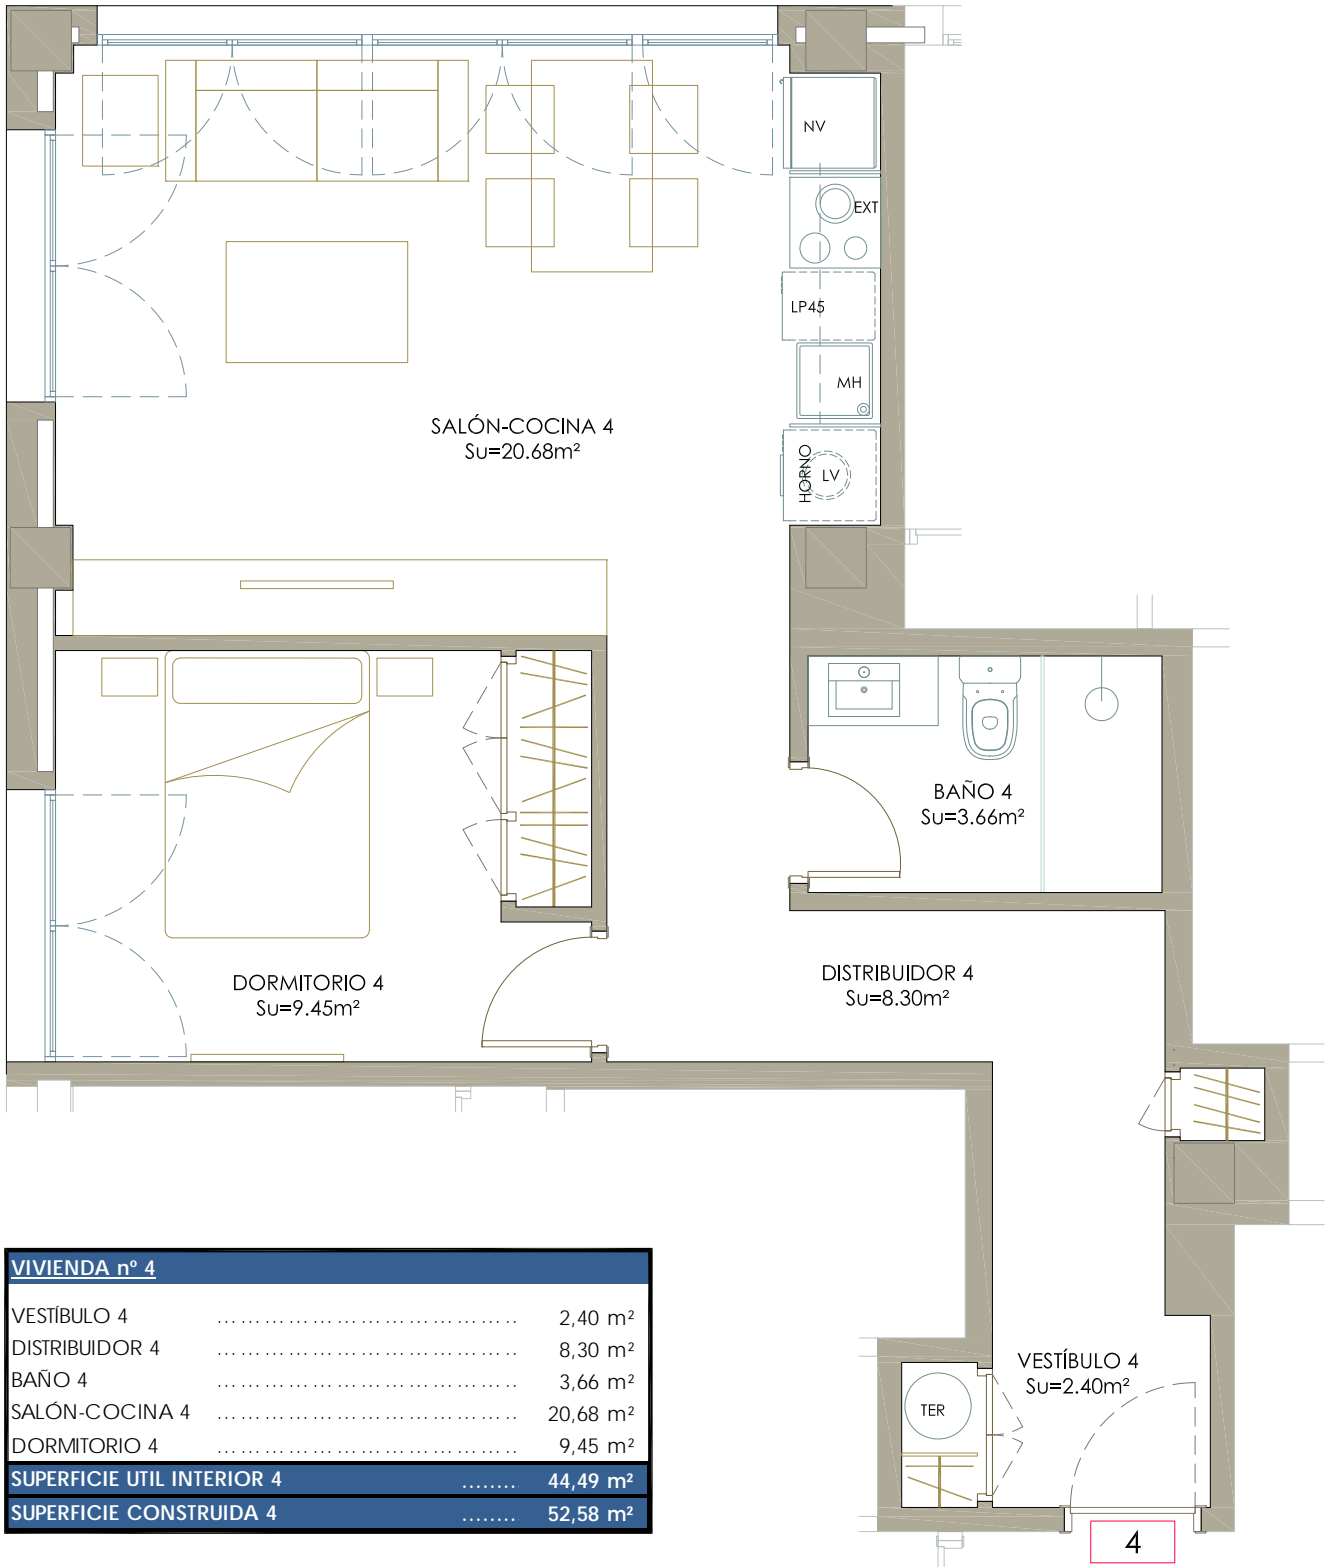

VIVIENDA 4

VIVIENDA n° 4		
VESTÍBULO 4	2,40 m ²
DISTRIBUIDOR 4	8,30 m ²
BAÑO 4	3,66 m ²
SALÓN-COCINA 4	20,68 m ²
DORMITORIO 4	9,45 m ²
SUPERFICIE UTIL INTERIOR 4	44,49 m²
SUPERFICIE CONSTRUIDA 4	52,58 m²